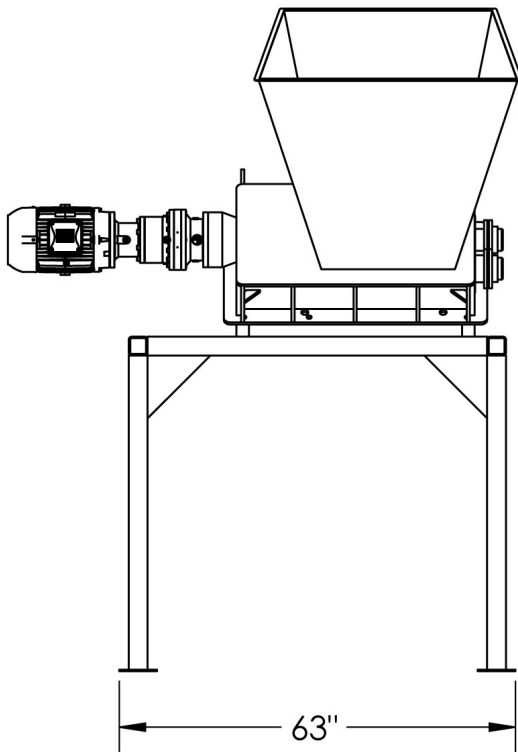

# DUAL SHAFT SHREDDER

## DS-21010 & DS-21015